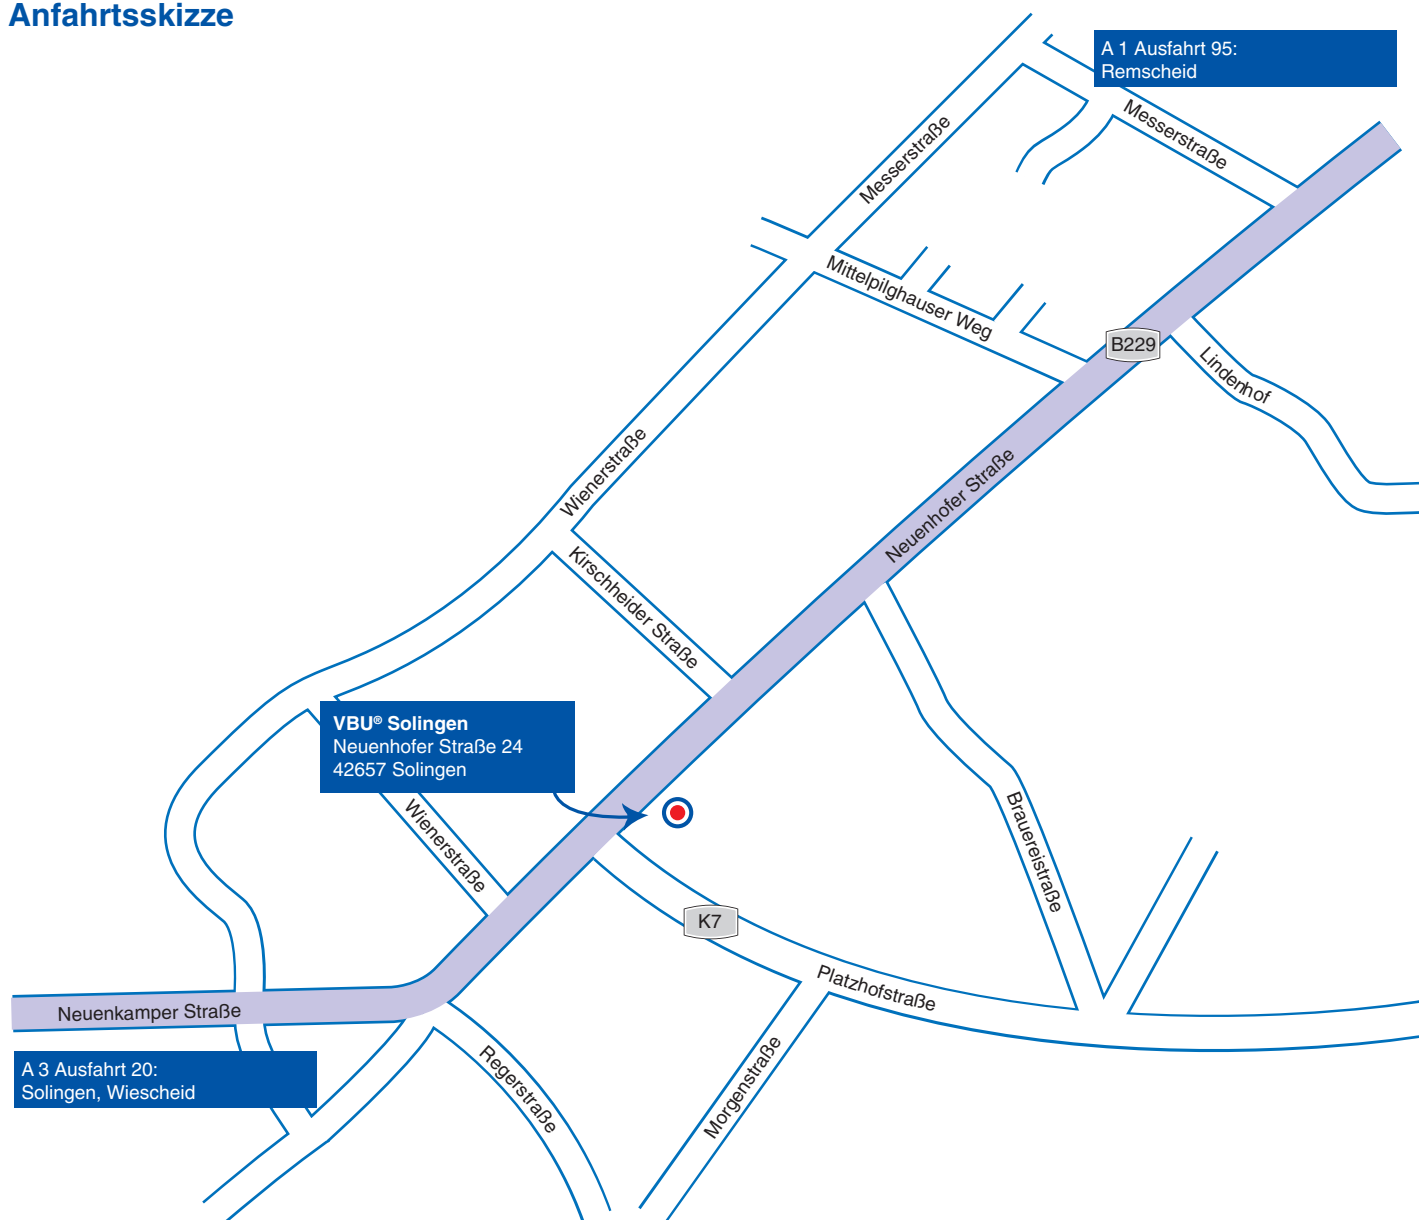

So finden Sie uns

VBU® Solingen
Neuenhofer Straße 24
42657 Solingen
Tel. 02 12/8801-0
Fax 02 12/8801 35

Anfahrtsskizze

Von der Autobahn A 3 kommend

Autobahn A 3 bis Ausfahrt Solingen, Wiescheid. Fahrtrichtung Remscheid, Solingen, Langenfeld-Wiescheid. Sie durchfahren Langenfeld und nach ca. 1,8 km erreichen Sie Solingen. Fahren Sie weiter auf der B229. Nach ca. 6 km erreichen Sie das Verbandshaus Neuenhofer Straße 24.

Von der A 1 kommend

Autobahn A 1 bis Ausfahrt Remscheid. Fahrtrichtung Remscheid, Lenneper Straße. Weiter der B229 folgen. Nach ca. 11 km erreichen Sie Solingen. Weiterfahrt auf der B229 ca. 5 km bis zum Verbandshaus Neuenhofer Straße 24.