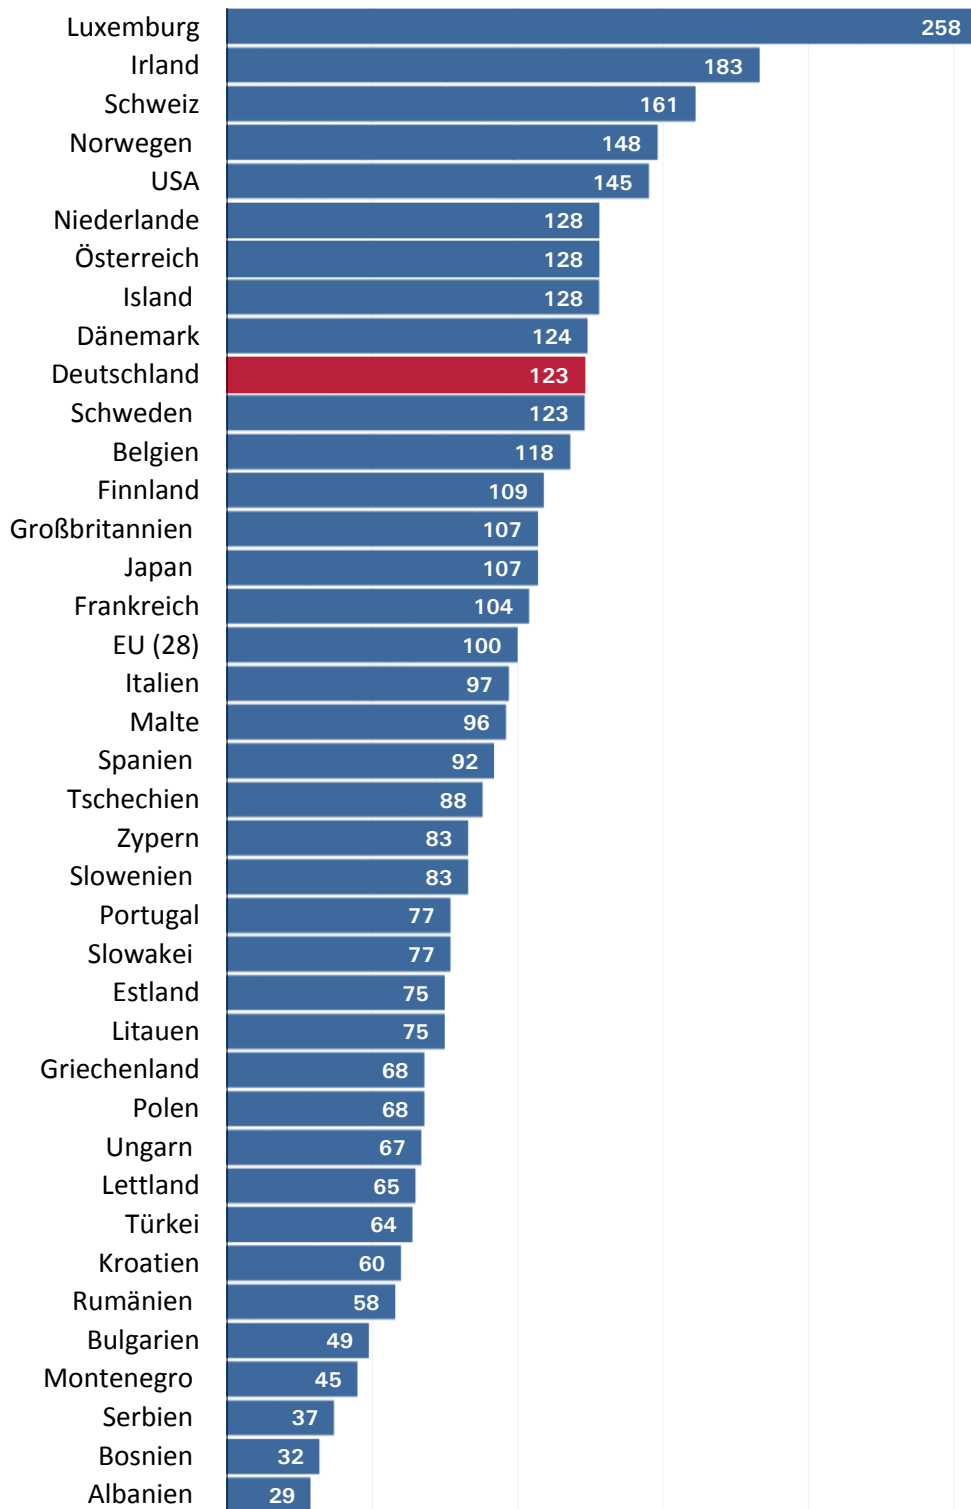

Bruttoinlandsprodukt pro Kopf im Jahr 2016

(Index: EU 28 = 100)

Bruttoinlandsprodukt pro Kopf in Kaufkraftstandards (KKS)
Quelle: Eurostat.