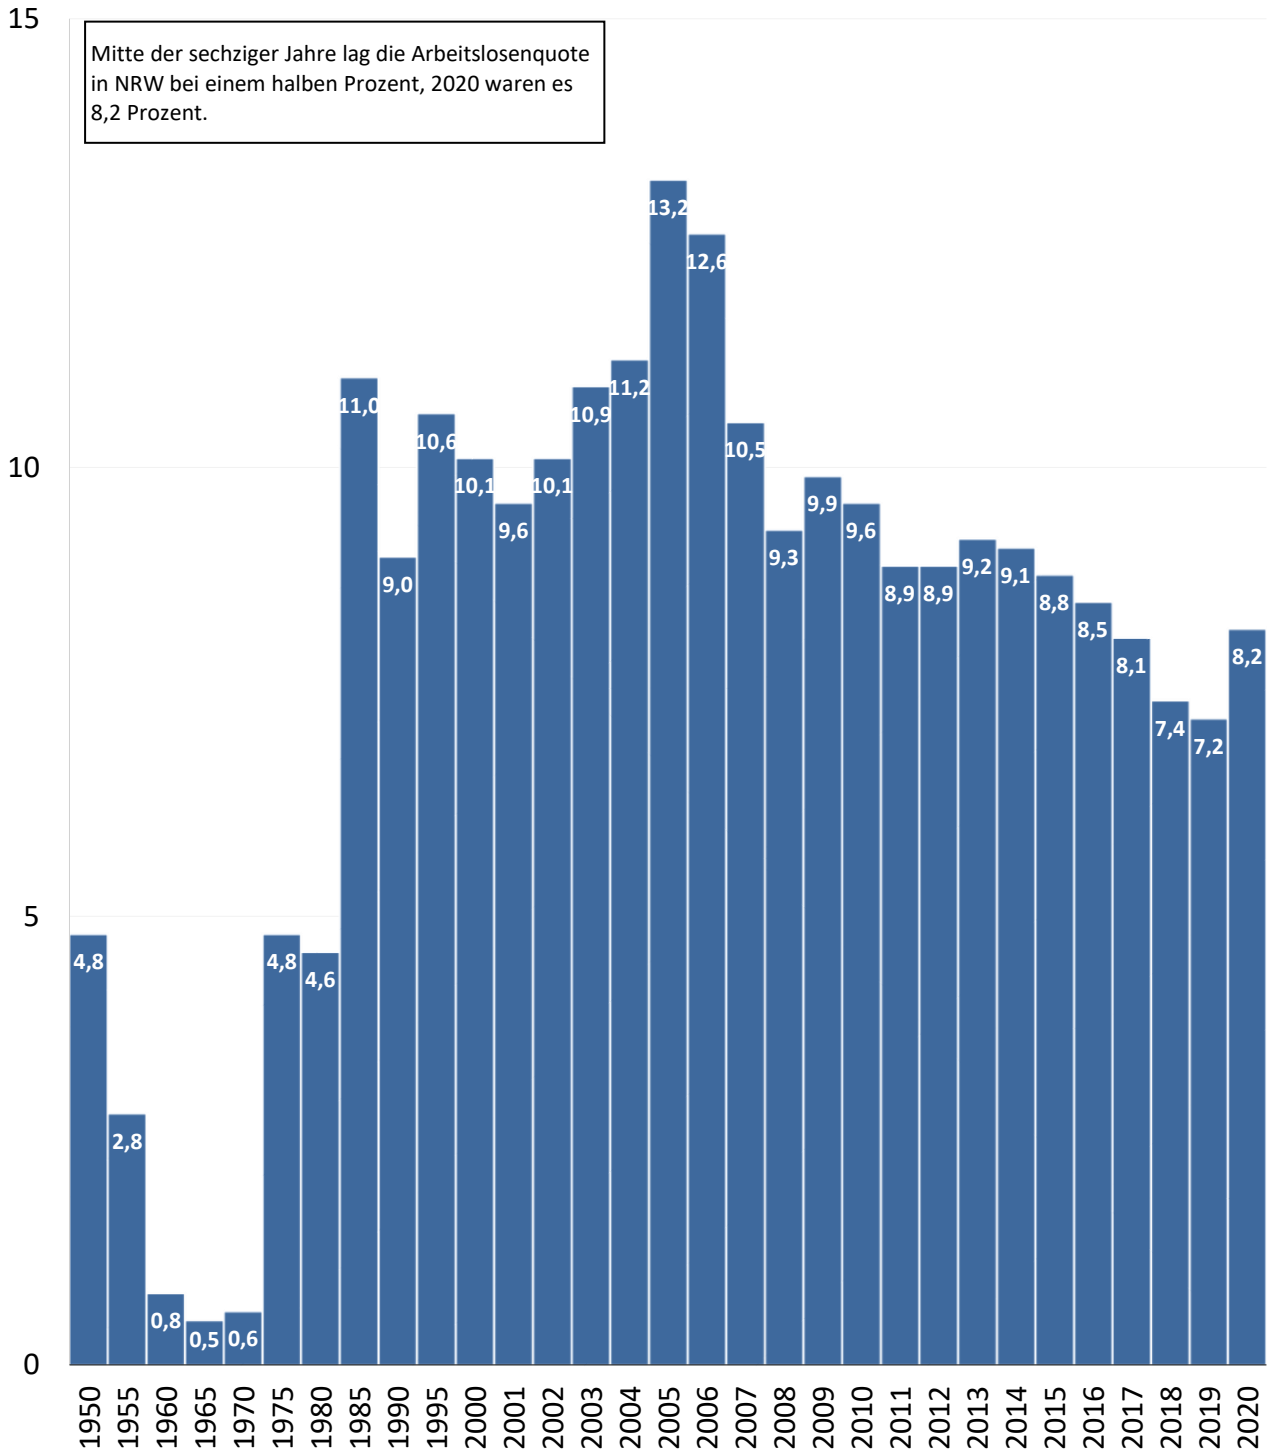

Entwicklung der Arbeitslosenquote in NRW 1950 bis 2020

Arbeitslose in Prozent
der abhängigen zivilen Erwerbspersonen

Quelle: Bundesagentur für Arbeit, RD NRW.