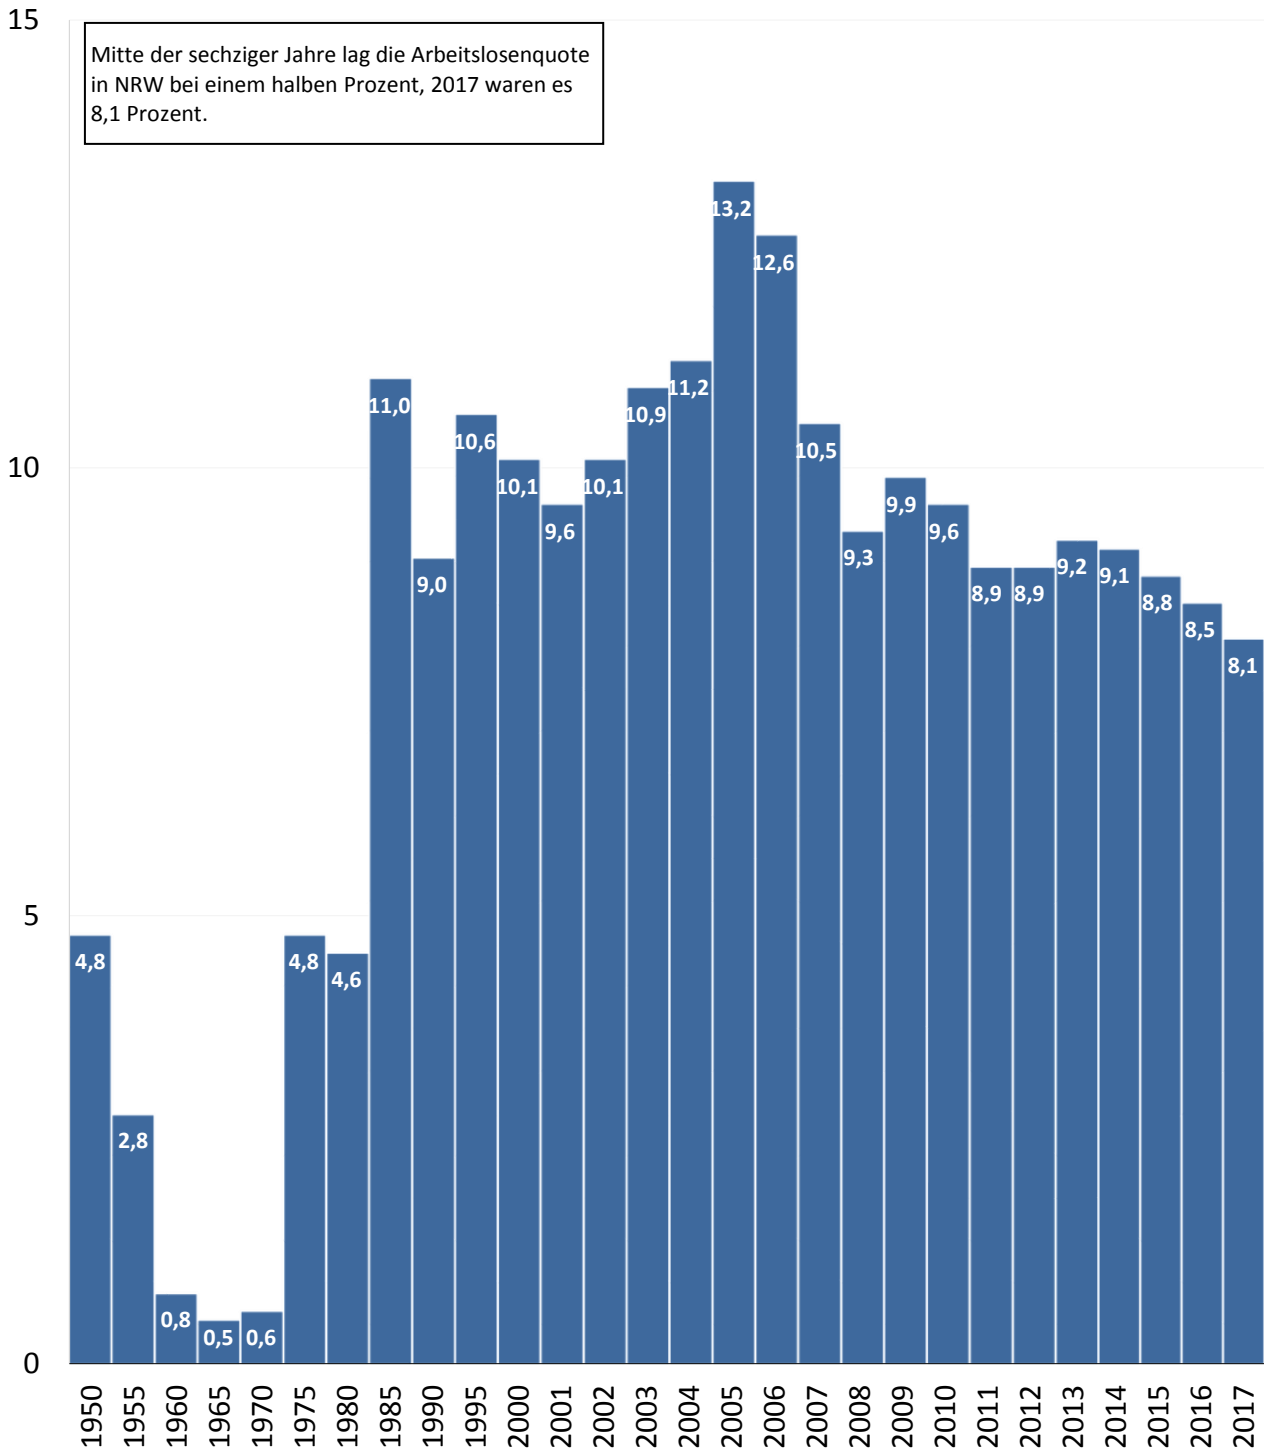

Entwicklung der Arbeitslosenquote in NRW 1950 bis 2017

Arbeitslose in Prozent
der abhängigen zivilen Erwerbspersonen

Quelle: Bundesagentur für Arbeit, RD NRW.