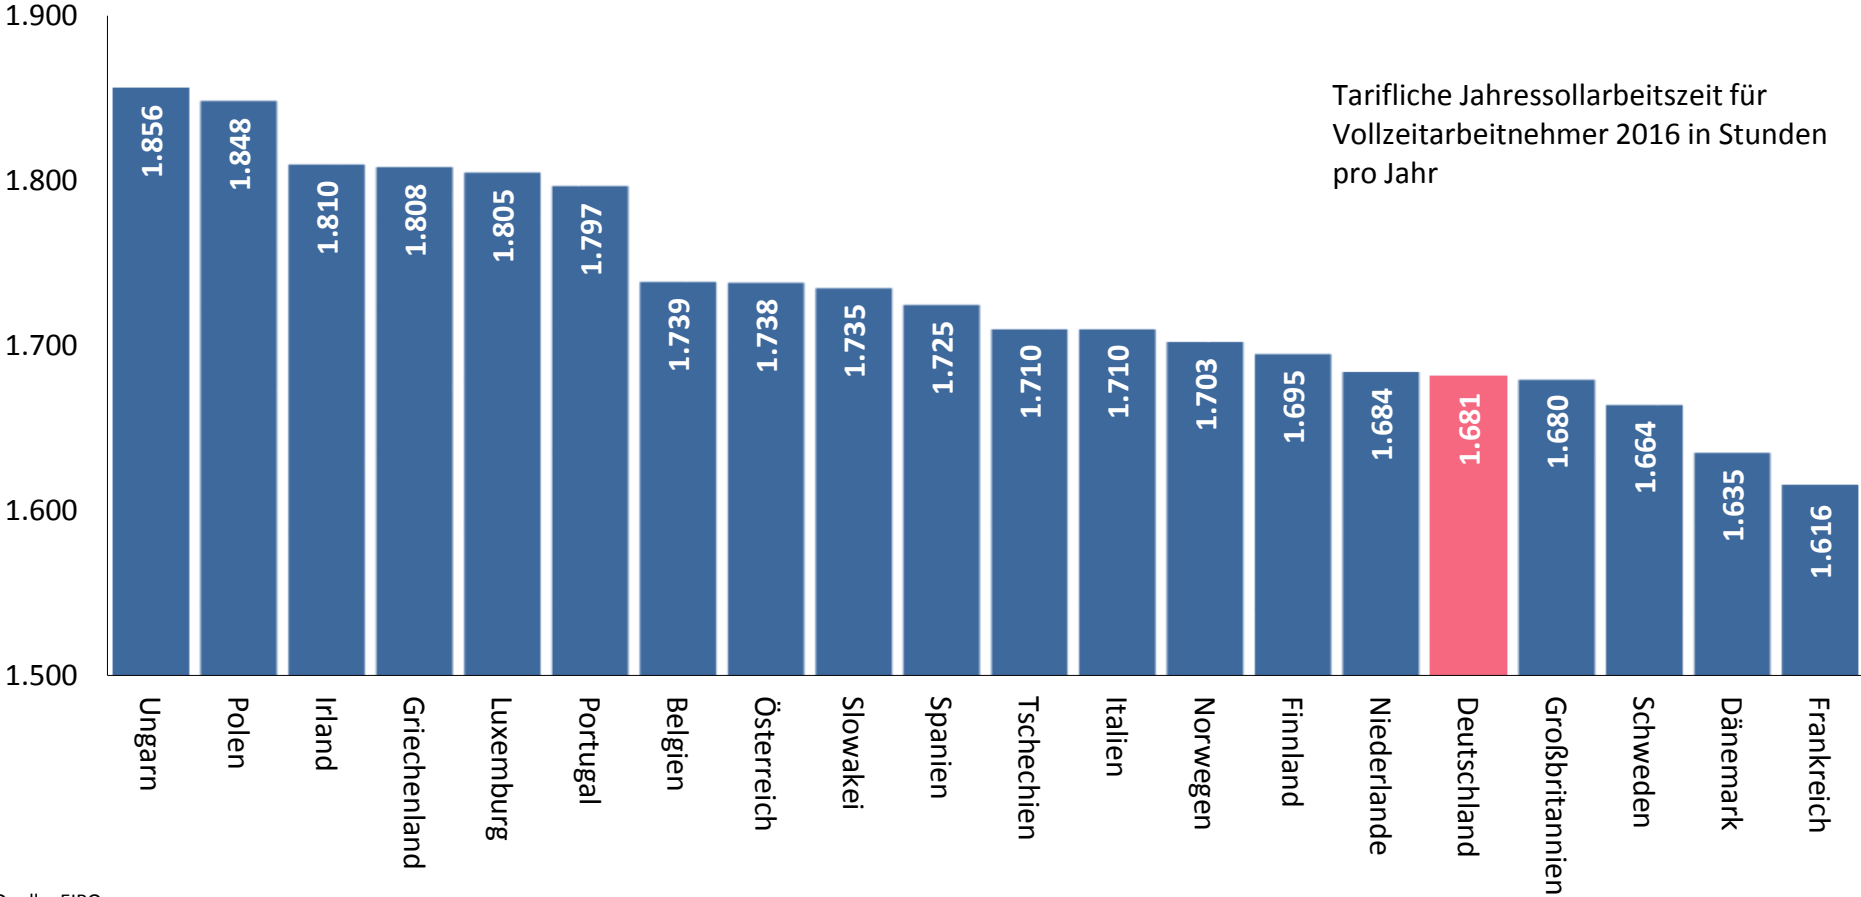

# Tarifliche Jahressollarbeitszeit

im internationalen Vergleich  
Stand: 2016

Quelle: EIRO.