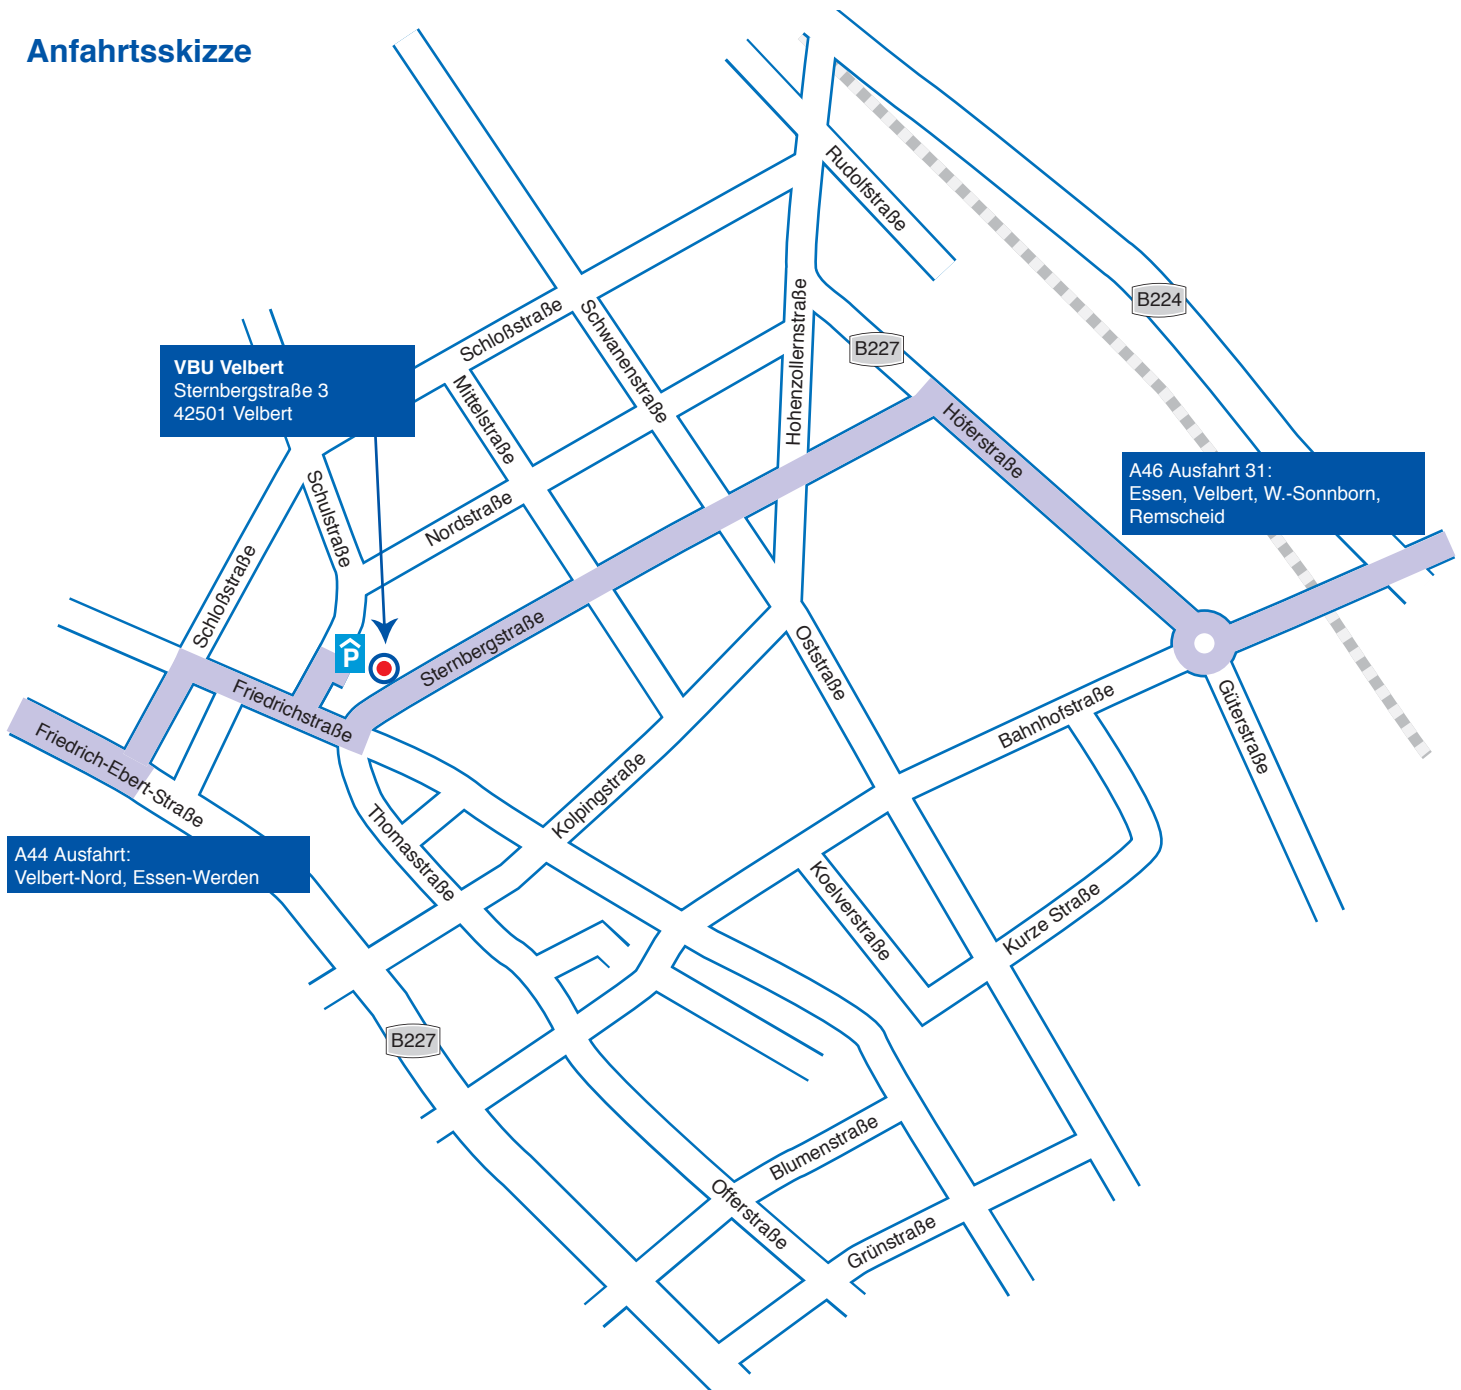

So finden Sie uns

VBU Velbert
Sternbergstraße 3
42501 Velbert
Tel. 0 20 51/95 30-0
Fax 0 20 51/95 30-30

Anfahrtsskizze

Von der Autobahn A 44 kommend

A 44 bis Abfahrt Velbert Nord, rechts Richtung Velbert Mitte über Werdener Straße, die in die Friedrich-Ebert-Straße übergeht, bis zur 5. Ampel, links in die Schloßstraße abbiegen, 1. Ampel rechts in die Friedrichstraße, nach 50 m links in die Schulstraße. Dort liegt rechts nach ca. 30 m der Parkplatz auf der Rückseite unseres Verbandshauses mit Zugang durch den Garten.

Von der Autobahn A 46 kommend

Anfahrt aus Richtung Wuppertal/A 46. Auf die B 224 bis Abfahrt Velbert Mitte, nach rechts über die Metallstraße bis zum Kreisverkehr, dann rechts in die Höferstraße und an der ersten Abbiegung halblinks halten in die Sternbergstraße. Nach ca. 500 m liegt dann rechts vor der 2. Ampel das Verbandshaus. Der Parkplatz ist auf der Rückseite (2x rechts in die Schulstraße, etwa 30 m rechts).