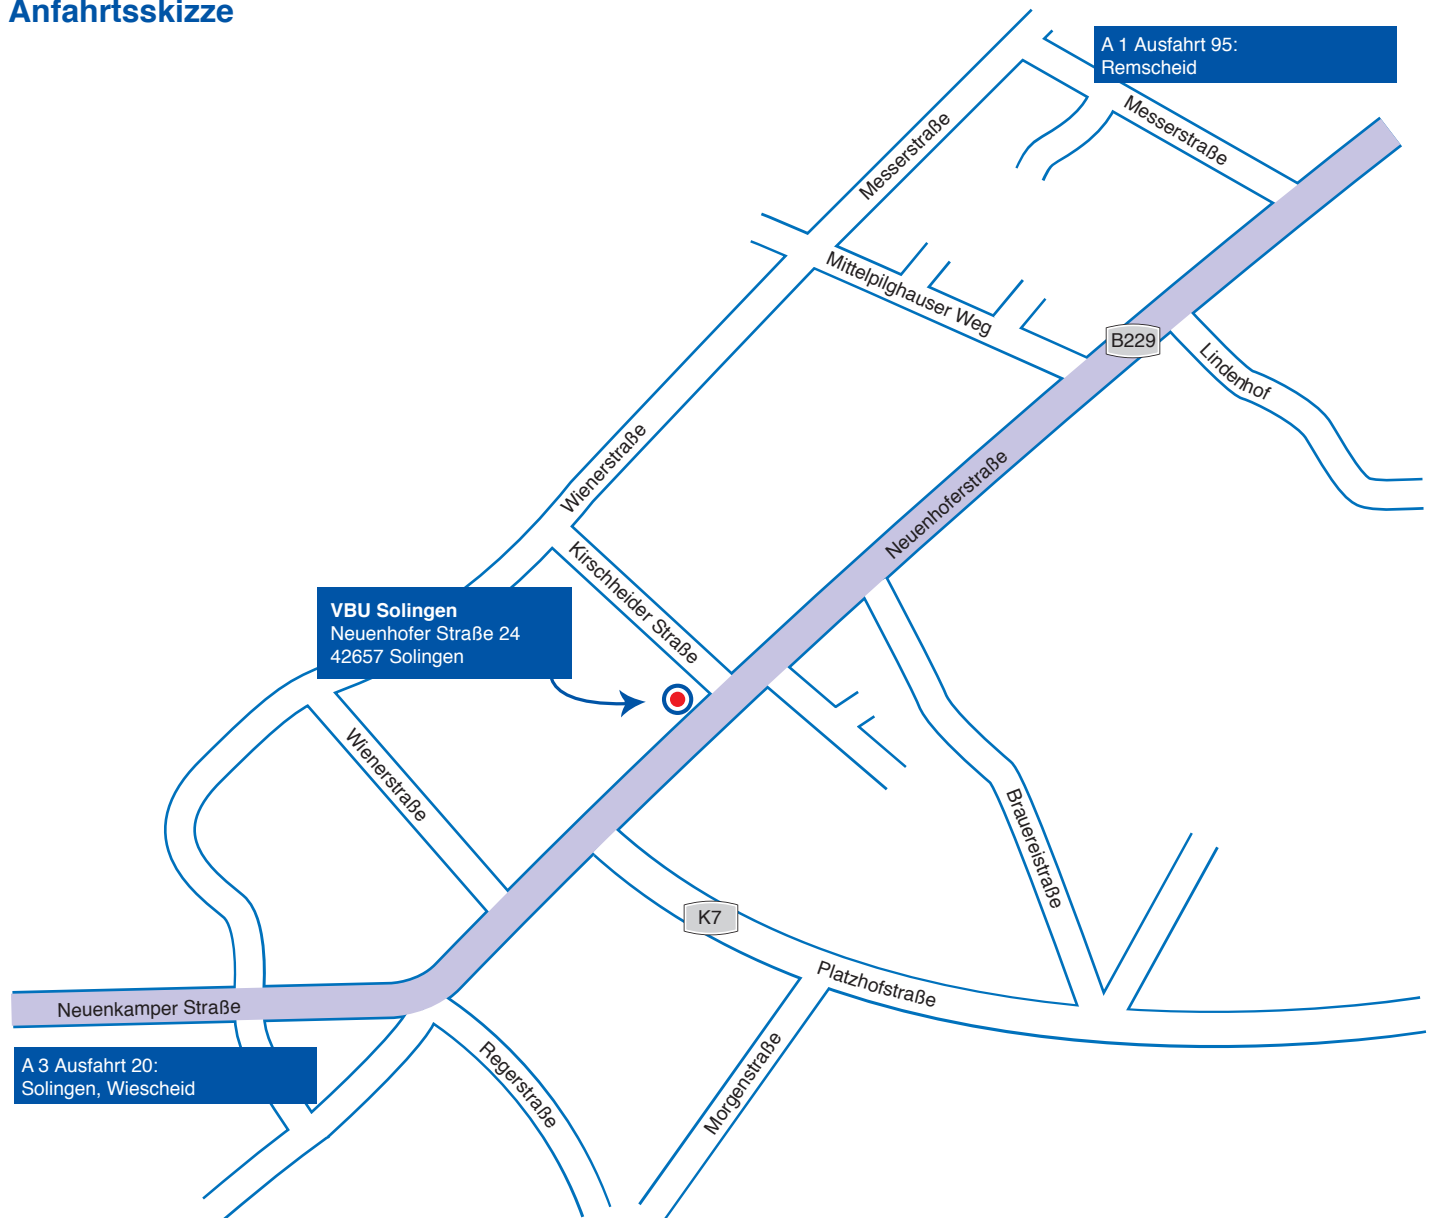

## Anfahrtsskizze

### Von der Autobahn A 3 kommend

Autobahn A 3 bis Ausfahrt Solingen, Wiescheid. Fahrtrichtung Remscheid, Solingen, Langenfeld-Wiescheid. Sie durchfahren Langenfeld und nach ca. 1,8 km erreichen Sie Solingen. Fahren Sie weiter auf der B229. Nach ca. 6 km erreichen Sie das Verbandshaus Neuenhofer Straße 24.

### Von der A 1 kommend

Autobahn A 1 bis Ausfahrt Remscheid. Fahrtrichtung Remscheid, Lenneper Straße. Weiter der B229 folgen. Nach ca. 11 km erreichen Sie Solingen. Weiterfahrt auf der B229 ca. 5 km bis zum Verbandshaus Neuenhofer Straße 24.