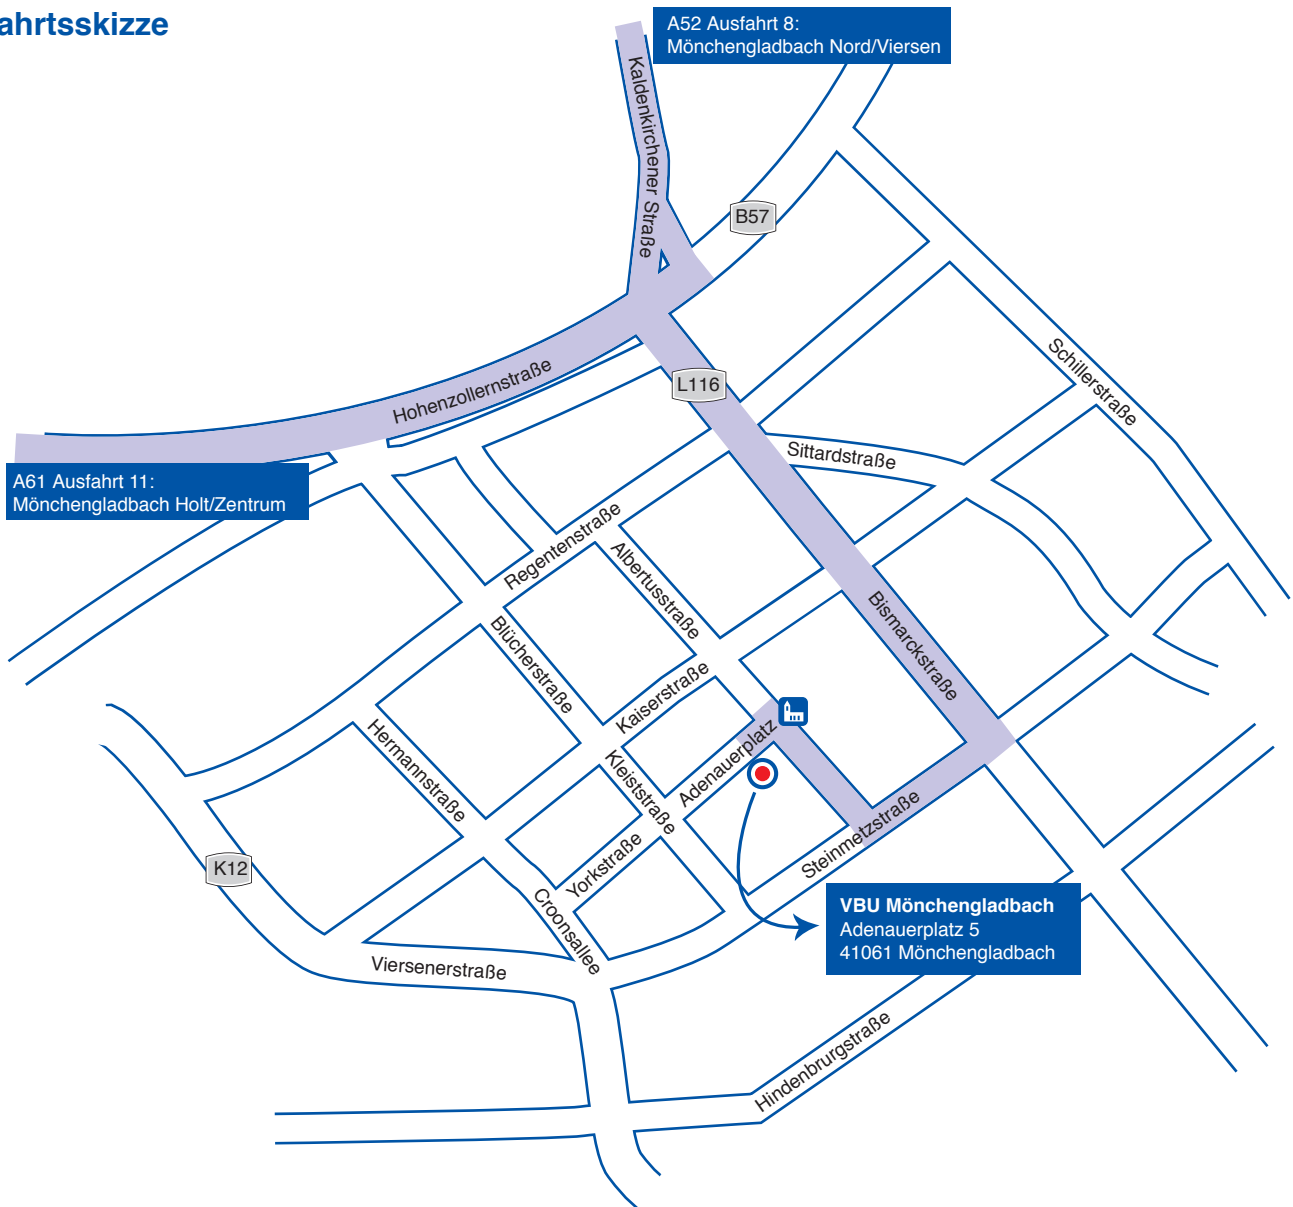

## Anfahrtsskizze

### Von der Autobahn A 52 kommend

Autobahn A 52 bis Ausfahrt Mönchengladbach Nord/Viersen. Fahrtrichtung MG-Zentrum, Kaldenkirchener Straße. Nach ca. 3 km über die große Kreuzung auf die Bismarckstraße. Dritte Ampel rechts in die Steinmetzstraße. Erste Straße rechts in die Albertusstraße. Die nächste Straße links führt zum Verbandshaus Adenauerplatz 5.

### Von der Autobahn A 61 kommend

Autobahn A 61 bis Ausfahrt Mönchengladbach Holt/Zentrum. Fahrtrichtung MG-Zentrum, Aachener Straße. Weiter der B57 folgen, Hohenzollernstraße. Nach ca. 2 km rechts abbiegen auf die Bismarckstraße. Dritte Ampel rechts in die Steinmetzstraße. Erste Straße rechts in die Albertusstraße. Die nächste Straße links führt zum Verbandshaus Adenauerplatz 5.