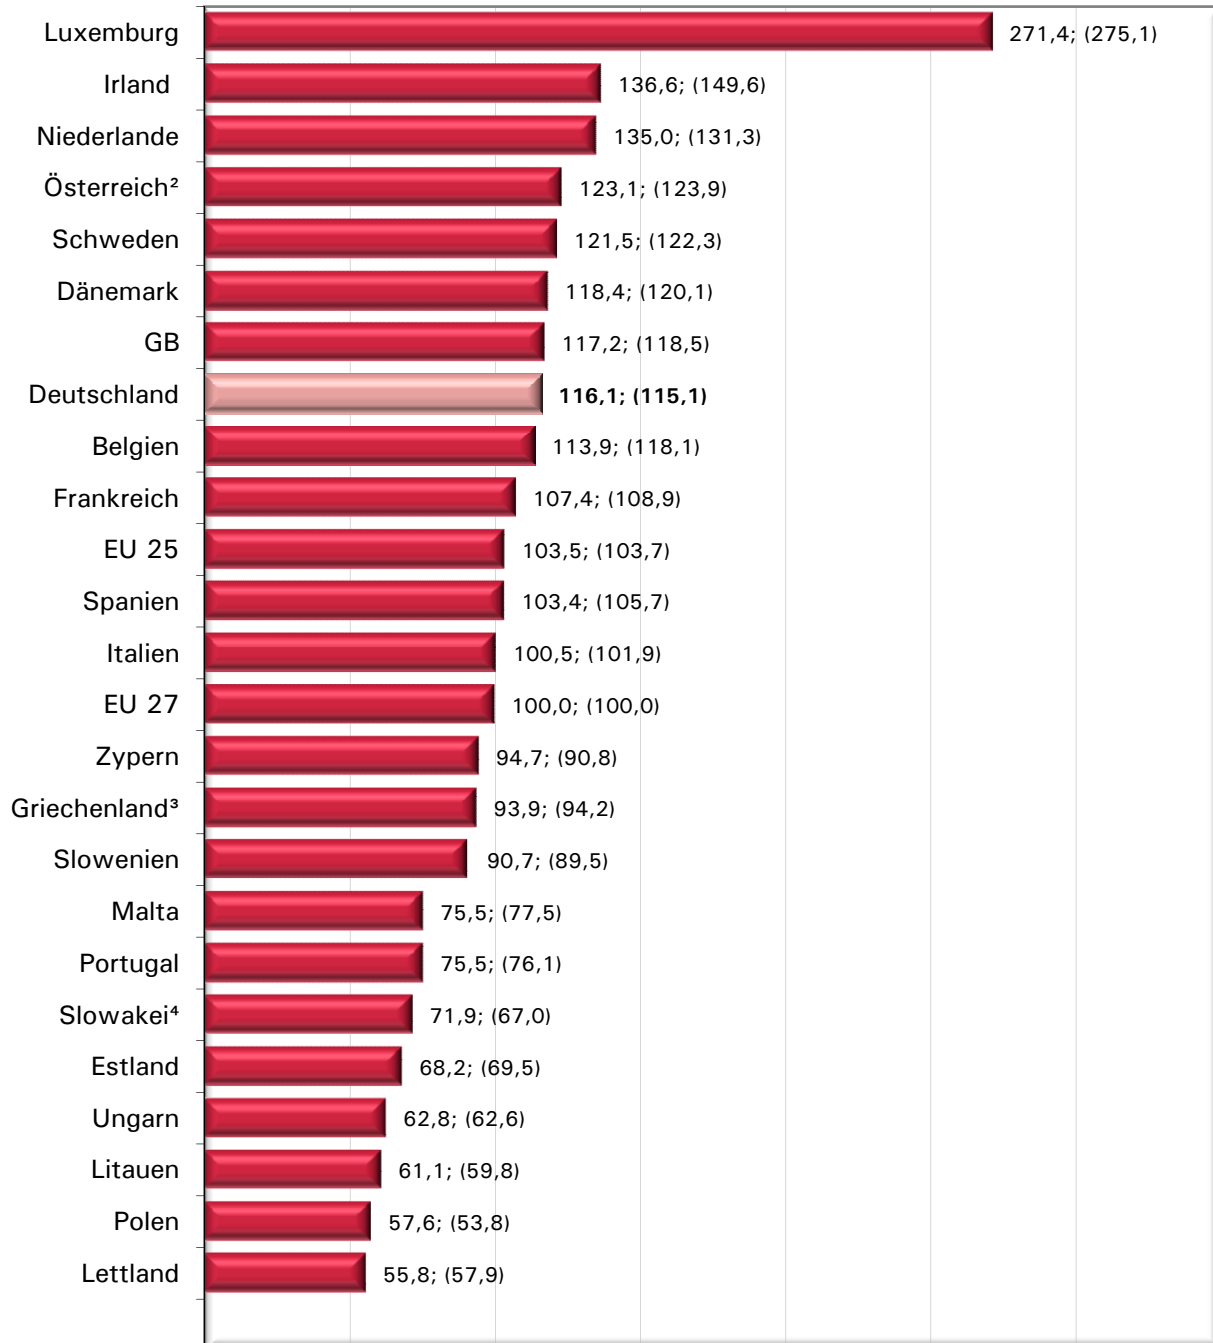

Bruttoinlandsprodukt pro Kopf im Jahr 2008*

(erweiterte EU der 27 = 100)¹

Bruttoinlandsprodukt pro Kopf in Kaufkraftstandards (KKS)

* in Klammern: Jahr 2007 endgültig

¹ Indikator umskaliert von der Basis EU 25 = 100 auf EU 27 = 100